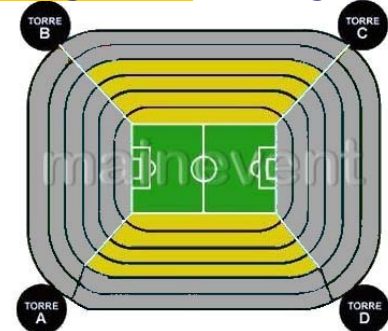

## Kategoria 2 > szerokość boiska :

1-szy  
lub  
2-gi  
obwód

## Kategoria 2 > długość boiska

3-ci  
górny  
obwód

Wariant kat 2 nieco tańszy

## Kategoria 1 > długość boiska :

1-szy  
lub  
2-gi  
obwód

zaprasza

BP GRYF, ul. 3-go Maja 23 a, 40-097 Katowice / Poland  
tel. 032 206 9605, 032 253 0537 tel/fax. 032 206 8633  
e-mail: [gryf@gryftravel.pl](mailto:gryf@gryftravel.pl) ; [www.gryftravel.pl](http://www.gryftravel.pl)